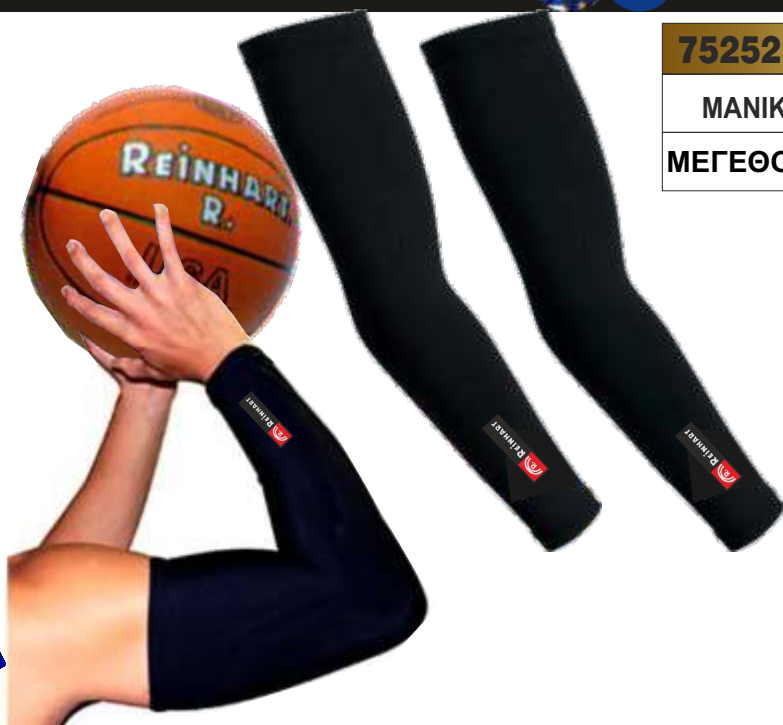

75252 B SLEEVE 2 TIMH PRICE € 16,00	
ΜΑΝΙΚΙΑ ΣΥΜΠΙΕΣΗΣ	COMPRESSION SLEEVE
ΜΕΓΕΘΟΣ XS-S-M-L-XL	SIZE XS-S-M-L-XL

2 τμχ-1 ζεύγος
Κατασκευάζεται από ανθεκτικό ελαστικό ύφασμα
2 pc-1 pair
Made of durable elastic fabric

ΔΙΑΣΤΑΣΕΙΣ/DIMENSIONS:

	XS	S	M	L	XL	XXL
ΜΗΚΟΣ/LENGTH	29cm	30cm	35cm	40cm	45cm	50cm
ΠΛΑΤΟΣ/WIDTH	8cm	9cm	10cm	11cm	12cm	14cm

75255 PADDED SLEEVE 2 TIMH PRICE € 24,00

ΜΑΝΙΚΙΑ ΣΥΜΠΙΕΣΗΣ ΜΕ ΕΝΙΣΧΥΣΗ	PADDED COMPRESSION SLEEVES
ΜΕΓΕΘΟΣ XS-S-M-L-XL	SIZE XS-S-M-L-XL