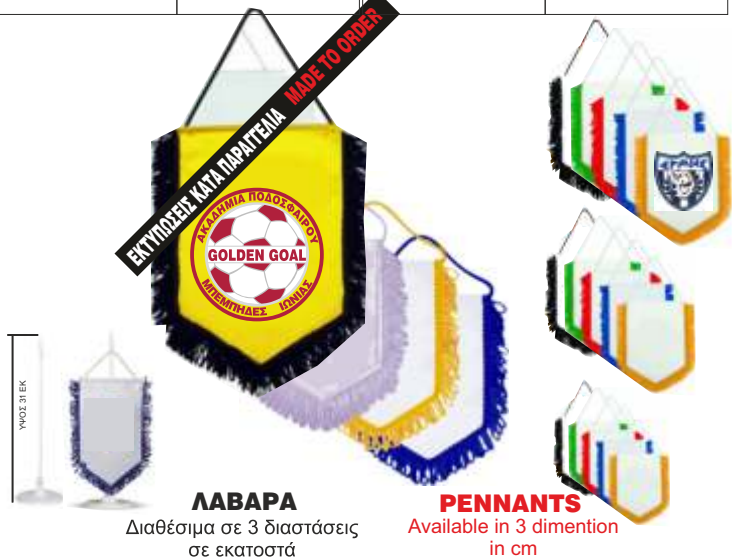

74013 ARAGON	TIMH PRICE € 5,00	74023 ARAGON	TIMH PRICE € 7,00
ΛΑΒΑΡΟ ΜΙΚΡΟ 13,50 X 9,00	SMALL PENNANT 13.50 X 9.00	ΛΑΒΑΡΟ ΜΙΚΡΟ 13,50 X 9,00	SMALL PENNANT 13.50 X 9.00
Με εκτύπωση μονής όψης	Single side printing	Με εκτύπωση διπλής όψης	Double side printing
74014 ARAGON	TIMH PRICE € 8,00	74024 ARAGON	TIMH PRICE € 10,00
ΛΑΒΑΡΟ ΜΕΣΑΙΟ 16,00 X 12,00	MEDIUM PENNANT 16.00 X 12.00	ΛΑΒΑΡΟ ΜΕΣΑΙΟ 16,00 X 12,00	MEDIUM PENNANT 16.00 X 12.00
Με εκτύπωση μονής όψης	Single side printing	Με εκτύπωση διπλής όψης	Double side printing
75015 ARAGON	TIMH PRICE € 10,00	75025 ARAGON	TIMH PRICE € 12,00
ΛΑΒΑΡΟ ΜΕΓΑΛΟ 28,00 X 20,00	LARGE PENNANT 28.00 X 20.00	ΛΑΒΑΡΟ ΜΕΓΑΛΟ 28,00 X 20,00	LARGE PENNANT 28.00 X 20.00
Με εκτύπωση μονής όψης	Single side printing	Με εκτύπωση διπλής όψης	Double side printing