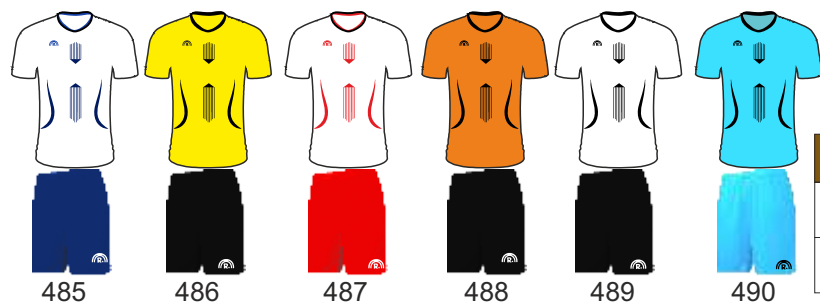

30485 TRAINING JR	TIMH PRICE € 25,00
ΣΕΤ ΠΟΛΥΕΣΤΕΡ ΠΑΙΔΙΚΟ	JUNIOR POLYESTER SET
ΜΕΓΕΘΗ: 04-06-08-10-12-14	SIZES: 04-06-08-10-12-14