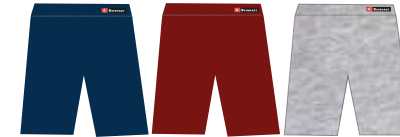

ΜΠΛΕ ΣΚ NAVY ΒΥΣΣΙΝΙ BURGUNDY ΓΚΡΙ ΜΕΛ. GRAY MEL.