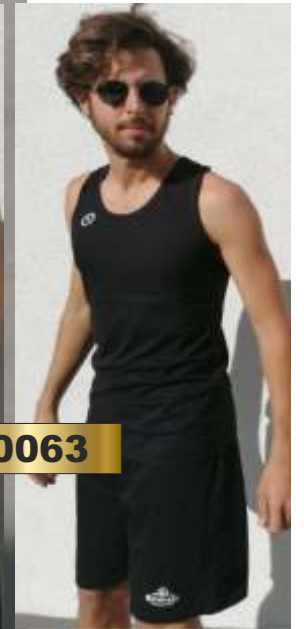

60065

60064

60064

60063

<b>60060 LEGENDARY</b>	TIMH PRICE € 18,00
ΜΠΛΟΥΖΑΚΙ ΒΑΜΒΑΚΕΡΟ ΜΕ ΤΥΠΩΜΑ	PRINTED COTTON T-SHIRT
ΜΕΓΕΘΗ: XS · S · M · L · XL · XXL	SIZES: XS · S · M · L · XL · XXL

<b>60061 RENO</b>	TIMH PRICE € 12,00
ΜΠΛΟΥΖΑΚΙ ΜΕ ΤΥΠΩΜΑ	PRINTED T-SHIRT
ΜΕΓΕΘΗ: S · M · L · XL · XXL	SIZES: S · M · L · XL · XXL