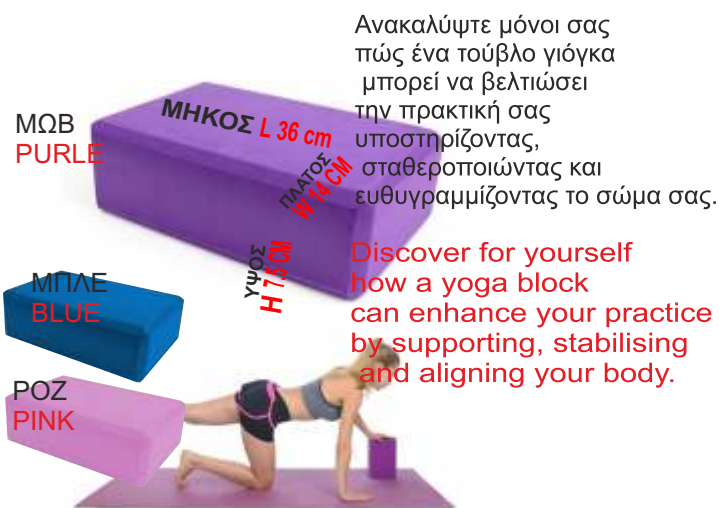

ΜΑΥΡΟ BLACK ΠΑΧΟΣ 8 ΧΙΛ

ΜΩΒ PURPLE

Πλάτος 61 εκ.  
Width 61 cm

ΠΑΧΟΣ ΣΤΡΩΜΑΤΟΣ: 8 mm. THICK PADDING: 8mm thick.  
Απολαύστε μια πιο άνετη συνεδρία γιόγκα ή προπόνησης Enjoy a more comfortable yoga or workout session with this quality mat, με αυτό το ποιοτικό στρώμα, το οποίο προσφέρει την ιδανική υποστήριξη για τις αρθρώσεις which offers the ideal amount of support for the joints.

**98625 ASHTANGA-10**

TIMH PRICE € 28,00

ΣΤΡΩΜΑ ΓΙΟΓΚΑ	YOGA MAT
ΔΙΑΣΤΑΣΕΙΣ: 173X61X0.10 εκ.	DIMENTIONS: 173X61X0.10 cm

- EXTRA THICK
- ΜΩΒ PURPLE
- ΓΚΡΙ GRAY
- ΦΟΥΞΙΑ FOUCSHIA
- ΜΑΥΡΟ BLACK

Πλάτος 61 εκ.  
Width 61 cm

**98400 WALL**

TIMH PRICE € 7,00

ΤΟΥΒΛΟ ΓΙΟΓΚΑ	YOGA BLOCK-BRICK
ΔΙΑΣΤΑΣΕΙΣ: Υ 7,5- Π 14- Μ 36 εκ.	DIMENTIONS: H 7.5 - W 14- L 36 cm

- ΜΩΒ PURPLE
- ΜΠΛΕ BLUE
- ΡΟΖ PINK

Ανακαλύψτε μόνοι σας πώς ένα τούβλο γιόγκα μπορεί να βελτιώσει την πρακτική σας υποστηρίζοντας, σταθεροποιώντας και ευθυγραμμίζοντας το σώμα σας.

Discover for yourself how a yoga block can enhance your practice by supporting, stabilising and aligning your body.