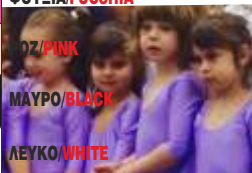

- ΜΩΒ/PURPLE
- ΣΙΕΛ/ SKY BLUE
- ΡΟΥΑ/ROYAL
- ΜΠΛΕ ΣΚ./NAVY
- ΑΝΘΡΑΚΙ/NTHRAXL
- ΚΟΚΙΝΟ/RED
- ΦΟΥΞΙΑ/FUCSHIA
- ΡΟΖ/PINK
- ΜΑΥΡΟ/BLACK
- ΛΕΥΚΟ/WHITE

94082 LIGHT 3/4 ladies TIMH PRICE € 28,00	
ΚΟΡΜΑΚΙ ΜΑΝΙΚΙ 3/4 ΛΥΚΡΑ	3/4 SLEEVES LADIES LYCRA LEOTARD
ΜΕΓΕΘΗ: XS - S - M - L - XL	SIZES: XS - S - M - L - XL

94058 LIGHT 3/4 JR TIMH PRICE € 25,00	
ΚΟΡΜΑΚΙ ΛΥΚΡΑ ΠΑΙΔΙΚΟ	GIRLS LYCRA LEOTARD
ΜΕΓΕΘΗ: 02-04-06-08-10-12-14	SIZES: 02-04-06-08-10-12-14